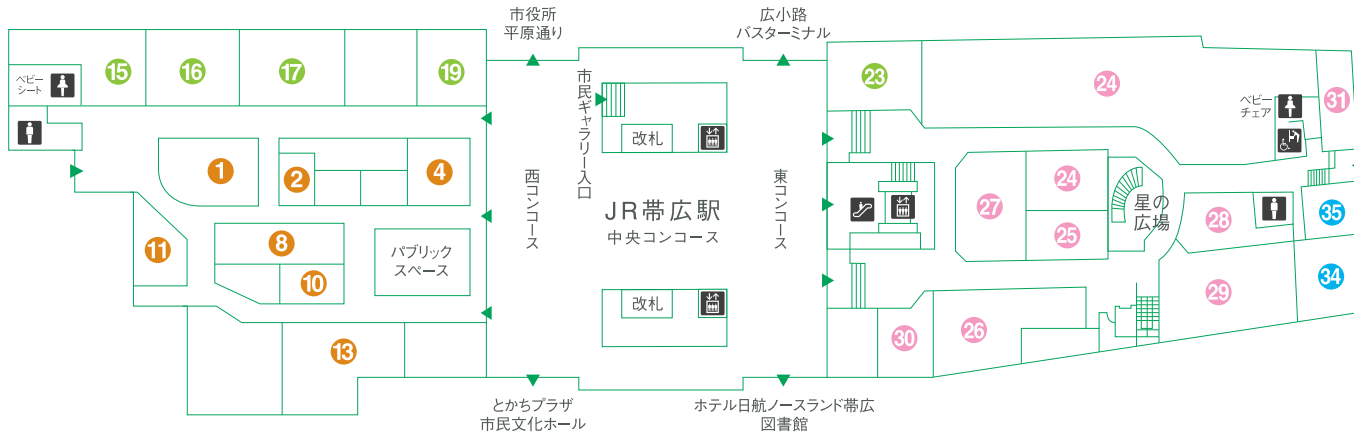

西館

十勝各地の美味しいものが勢揃い。
地元限定のあの味が楽しめます。

東館1F

ファッションから生活雑貨まで
専門店がバラエティ豊かにラインナップ。

東館2F

観光インフォメーションを始め、
役立つ情報がいっぱいのフロア。

- ① サーモン館フジヤ (珍味・海産物・土産菓子) TEL.0155-24-1153
- ② アウトレット十勝 (菓子) TEL.0155-54-2236
- ④ タニホ菓子店 (土産菓子) TEL.0155-24-0934
- ⑧ とちちブランド村 (土産菓子) TEL.0155-27-2025
- ⑩ 十勝しむら牧場クリームテラス (テイクアウトカフェ) TEL.0155-26-2346
- ⑪ クランベリー (スイーツ) TEL.0155-26-3555
- ⑬ トラントランますや (ベーカリー) TEL.0155-26-3296
- ⑮ カレーショップインデアン (カレー) TEL.0155-21-7715
- ⑯ 北海道ラーメン紀行 (ラーメン)
- ⑰ そば・うどん達福 (そば・うどん)
- ⑲ 豚井のぶたはげ (豚井) TEL.0155-24-9822

- ⑳ THREE STANDARD COFFEE (軽食・喫茶) TEL.0155-21-1350
- ㉒ ワッツ (100円ショップ) TEL.0155-67-1432
- ㉔ 補聴器館 (補聴器) TEL.0155-26-3341
- ㉖ とくら洋品 (ミセスファッション) TEL.0155-24-0920
- ㉘ petit (ミセスファッション) TEL.0155-22-0111
- ㉚ マックレガー (レディスファッション) TEL.0155-27-0123
- ㉜ クロスサイト (レディスファッション) TEL.0155-23-1215
- ㉞ 野村時計店 (時計・アクセサリ) TEL.0155-23-4429
- ㉟ 買取専門店 大吉 (ブランド買取) TEL.0155-65-5533
- ㊱ 北海道クリーン・システム(株)帯広支店
  エスタ帯広管理事務所 TEL.0155-23-2181
- ㊳ 防災センター