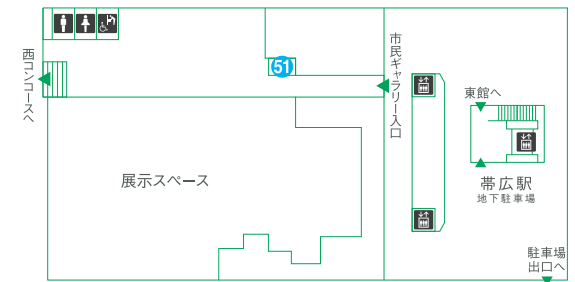

帯広市民ギャラリー (地下1F)

- ㊹ 帯広市民ギャラリー事務所 TEL.0155-25-7250