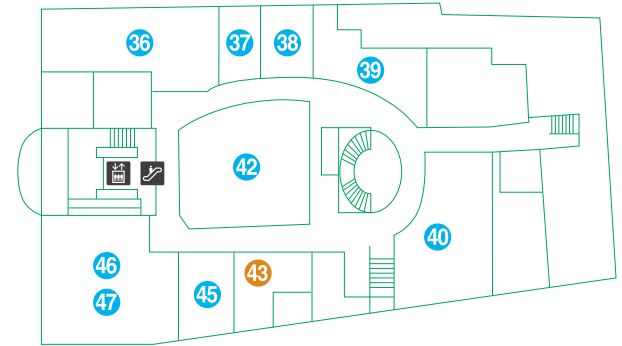

- ㉞ とちち観光情報室
- ㉟ (一社) 帯広物産協会 TEL.0155-22-7666
- ㊱ 十勝観光連盟 TEL.0155-22-1370
- ㊲ (一社) 帯広観光コンベンション協会 TEL.0155-22-8600
- ㊳ おびひろ若者サポートステーション(キャリアバンク帯広サテライト)
  TEL.0155-66-7550
- ㊴ とちち物産センター TEL.0155-22-7666
- ㊵ 山本水産 (珍味・海産物) TEL.0155-21-7702
- ㊶ ジョブカフェ・ジョブサロン帯広 TEL.0155-26-2130
- ㊷ ハローワークしごとプラザ帯広 TEL.0155-26-1810
- ㊸ ビズロケとちち TEL.070-1489-2560
  (ハローワークしごとプラザ帯広内)

- お菓子・お土産・食品
- お食事・喫茶
- ファッション・雑貨他
- サービス・オフィス他

- 🚻 化粧室
- 🚻 多目的化粧室
- 🚪 エレベーター
- 🚶 エスカレーター