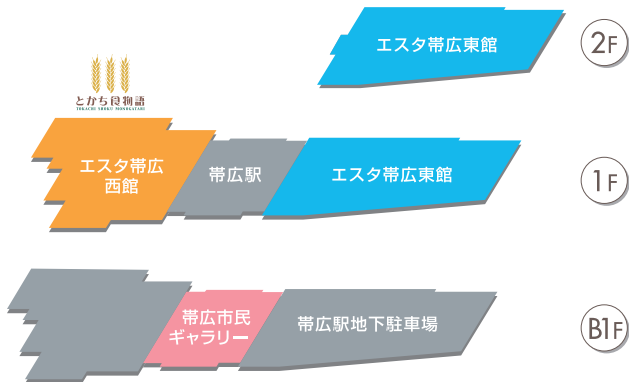

十勝の中核駅である帯広駅に、
 十勝の食が集まりました！その名も「とちち食物語」。

農業王国、十勝だからこそ口にできる
 大自然に育まれた良質な食材と、
 そのおいしさにとことんこだわる

地元で人気のショップが勢揃いしています。

広ーい十勝にたくさんある
 おいしい食が「とちち食物語」なら一度に味わえます。

INFORMATION

エスタイベントスペースのご案内

エスタでは、東西両館で催事イベントを募集しています。
 駅直結でアクセス抜群！臨時出店、展示会等、まずはお気軽
 にお問い合わせください。
 ※西館は食物販のみの催事利用とさせていただきますので
 ご了承ください。
 エスタ帯広管理事務所 TEL. 0155-23-2181

【駐車場サービスのご案内】

お車でお越しの際はエスタ特約駐車場をご利用ください。
 お買い上げによるサービスを行っております。

- ・1店舗2,000円未満のお買い上げで**30分無料**
- ・1店舗2,000円以上のお買い上げで**1時間無料**

※ご利用店舗に駐車券をご提示ください。サービス券をお渡しいたします。
 ※一部対象外の店舗等がございます。

<エスタ特約駐車場>
 帯広駅地下駐車場・帯広駅イースト駐車場