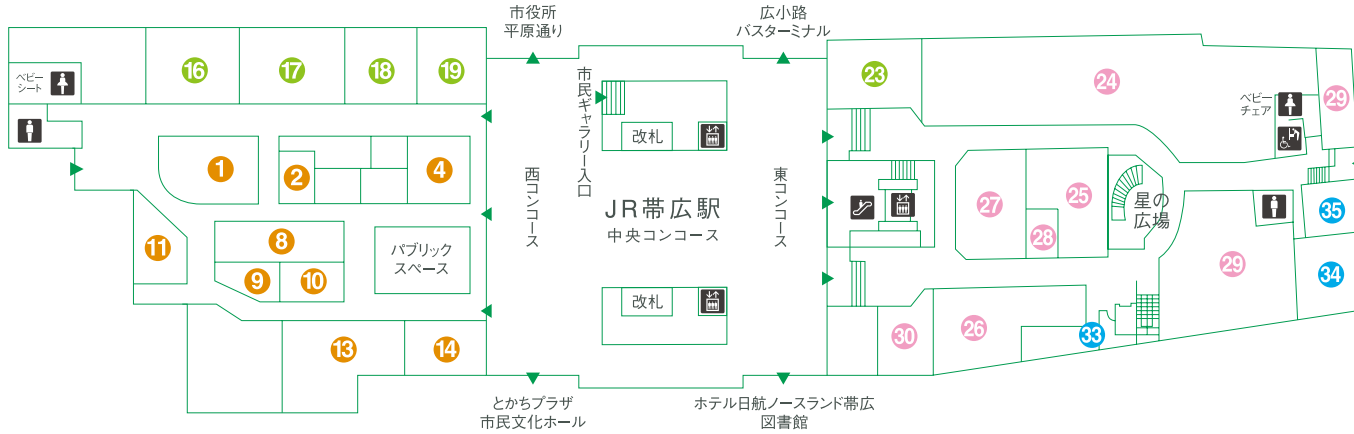

西館

十勝各地の美味しいものが勢揃い。
地元限定のあの味が楽しめます。

東館1F

ファッションから生活雑貨まで
専門店がバラエティ豊かにラインナップ。

東館2F

観光インフォメーションを始め、
役立つ情報がいっぱいのフロア。

- 1 サーマン館 フジヤ (珍味・海産物・土産菓子) TEL.0155-24-1153
- 2 アウトレット十勝 (菓子) TEL.0155-54-2236
- 4 タニホ菓子店 (土産菓子) TEL.0155-24-0934
- 8 とちちブランド村 (土産菓子) TEL.0155-27-2025
- 9 ケーキと窯菓子ユトリベルグ (スイーツ) TEL.0155-24-2390
- 10 十勝しんむら牧場クリームテラス (テイクアウトカフェ) TEL.0155-26-2346
- 11 クランベリー (スイーツ) TEL.0155-26-3555
- 13 トラントランますや (ベーカリー) TEL.0155-26-3296
- 14 六花亭 (銘菓) TEL.0155-27-6667
- 16 麺屋 開高 (ラーメン) TEL.0155-21-7050
- 17 そば・うどん 達福 (そば・うどん)
- 18 かき揚げのかきはげ (かき揚げ) TEL.0155-22-7077
- 19 豚井のぶたはげ (豚井) TEL.0155-24-9822

- 23 KEY'S CAFE (軽食・喫茶) TEL.0155-21-1350
- 24 ワッツウイズ (100円ショップ) TEL.0155-67-1432
- 25 キッズ☆ユメカワパーク (ゲームコーナー・ガチャガチャ)
- 26 とくら洋品 (ミセスファッション) TEL.0155-24-0920
- 27 petit (ミセスファッション) TEL.0155-22-0111
- 28 八廣堂 (証明写真・合鍵) TEL.0155-24-0907
- 29 スクオーラ帯広校 (スクール) TEL.0155-66-6307
- 30 野村時計店 (時計・アクセサリ) TEL.0155-23-4429
- 33 帯広信金ATM
- 34 北海道クリーン・システム(株)帯広支店 TEL.0155-23-2181
- 35 防災センター TEL.0155-23-2181