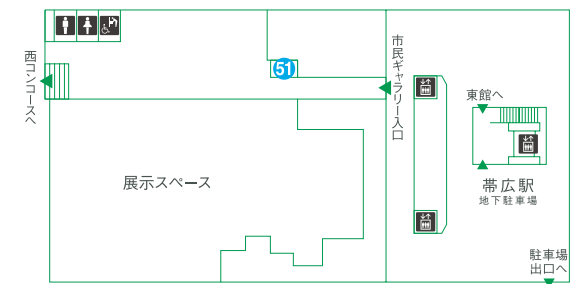

帯広市民ギャラリー(地下1F)

- 51 帯広市民ギャラリー事務局 TEL.0155-25-7250