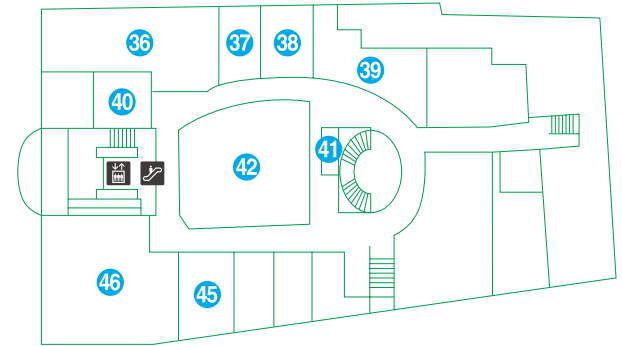

- 36 とちち観光情報室
- 37 (一社) 帯広物産協会 TEL.0155-22-7666
- 38 十勝観光連盟 TEL.0155-22-1370
- 39 (一社) 帯広観光コンベンション協会 TEL.0155-22-8600
- 40 帯広市戸籍住民課分室・パスポート事務 TEL.0155-28-2996
- 41 アフラック募集代理店 TEL.0120-940-727
- 42 とちち物産センター TEL.0155-22-7666
- 45 ジョブカフェ・ジョブサロン帯広 TEL.0155-26-2130
- 46 ハローワークしごとプラザ帯広 TEL.0155-26-1810

- お菓子・お土産・食品
- お食事・喫茶
- ファッション・雑貨他
- サービス・オフィス他

- ♿ 化粧室
- ♿ 多目的化粧室
- ♿ エレベーター
- ♿ エスカレーター